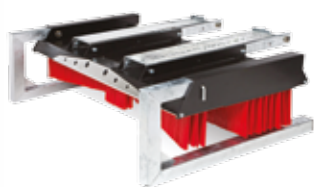

ACCESSOIRES & OPTIONS

Pied de stockage*