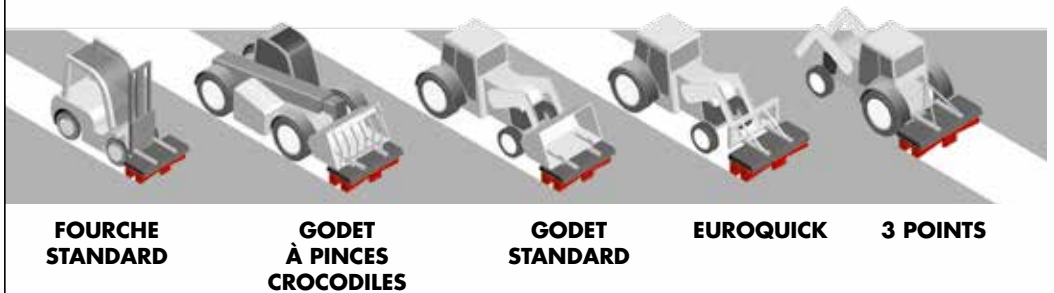

Balayeuse agricole

NETTOYAGE
RAPIDE & EFFICACE

ACTISWEEP

La balayeuse tractée ou poussée ACTISWEEP se distingue des autres balayeuses (manuelles, mécaniques, autoportées, autotractées, rotatives...) par ses avantages techniques, pratiques et économiques.

Elle balaie rapidement et efficacement tout type de matériaux (graviers, déchets, céréales, fumiers, sciures, boues, neige...) sur tout type de sols (cours, terres battues, bitume, bétons...).

Châssis robuste

Acier épais,
peint époxy,
anti-corrosion.

Installation rapide sur tout type d'engins

5 à 10 secondes suffisent

Durée de vie inégalée

Brosse interchangeable, résistante,
offrant une capacité de
**+ de 1000 km
de balayage**

Système breveté

La disposition en V
des rangées de brosses
rassemble les déchets
au centre au lieu de les
dispenser.

Force et précision du balayage

Permet de balayer de grandes
quantités de déchets en un seul
passage..